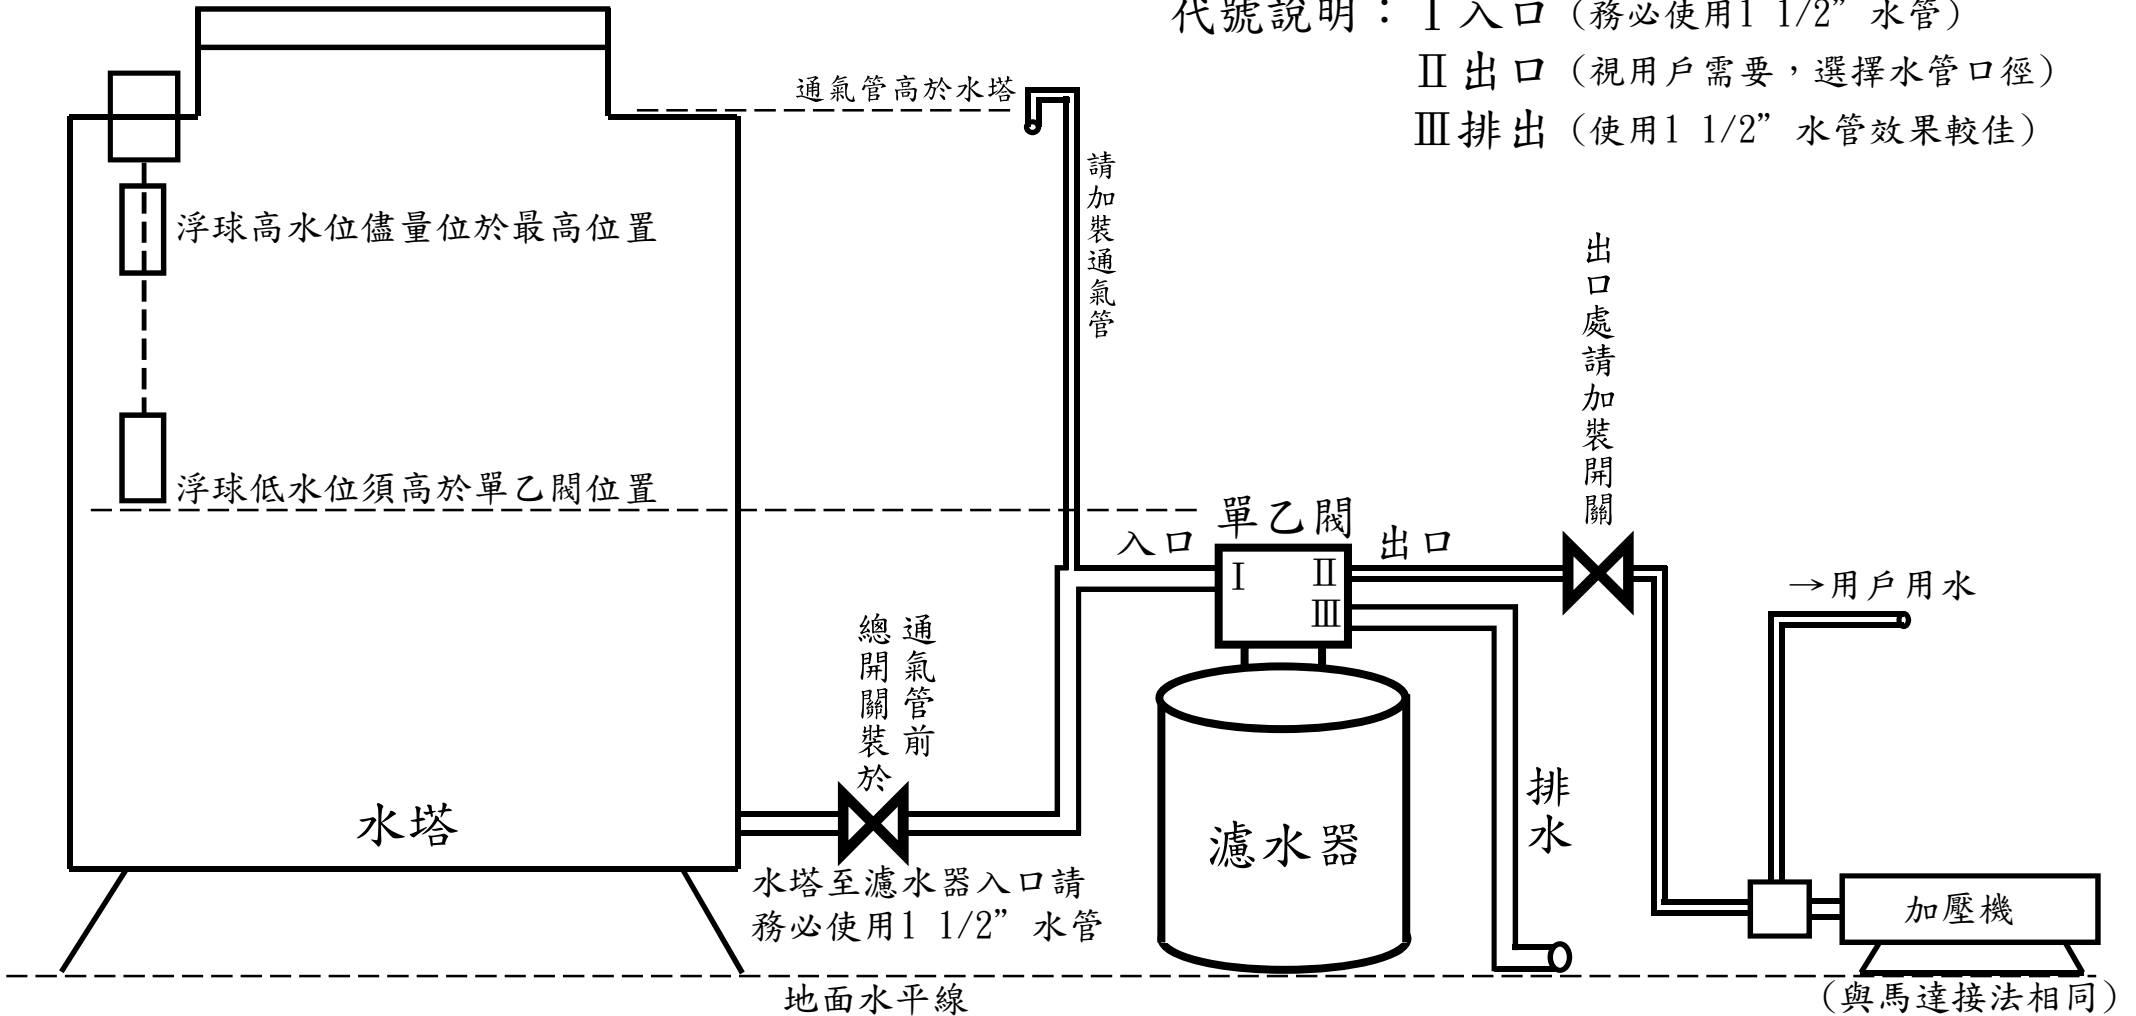

# 單乙閥濾水設備(後置加壓機)配置圖

1A00003B